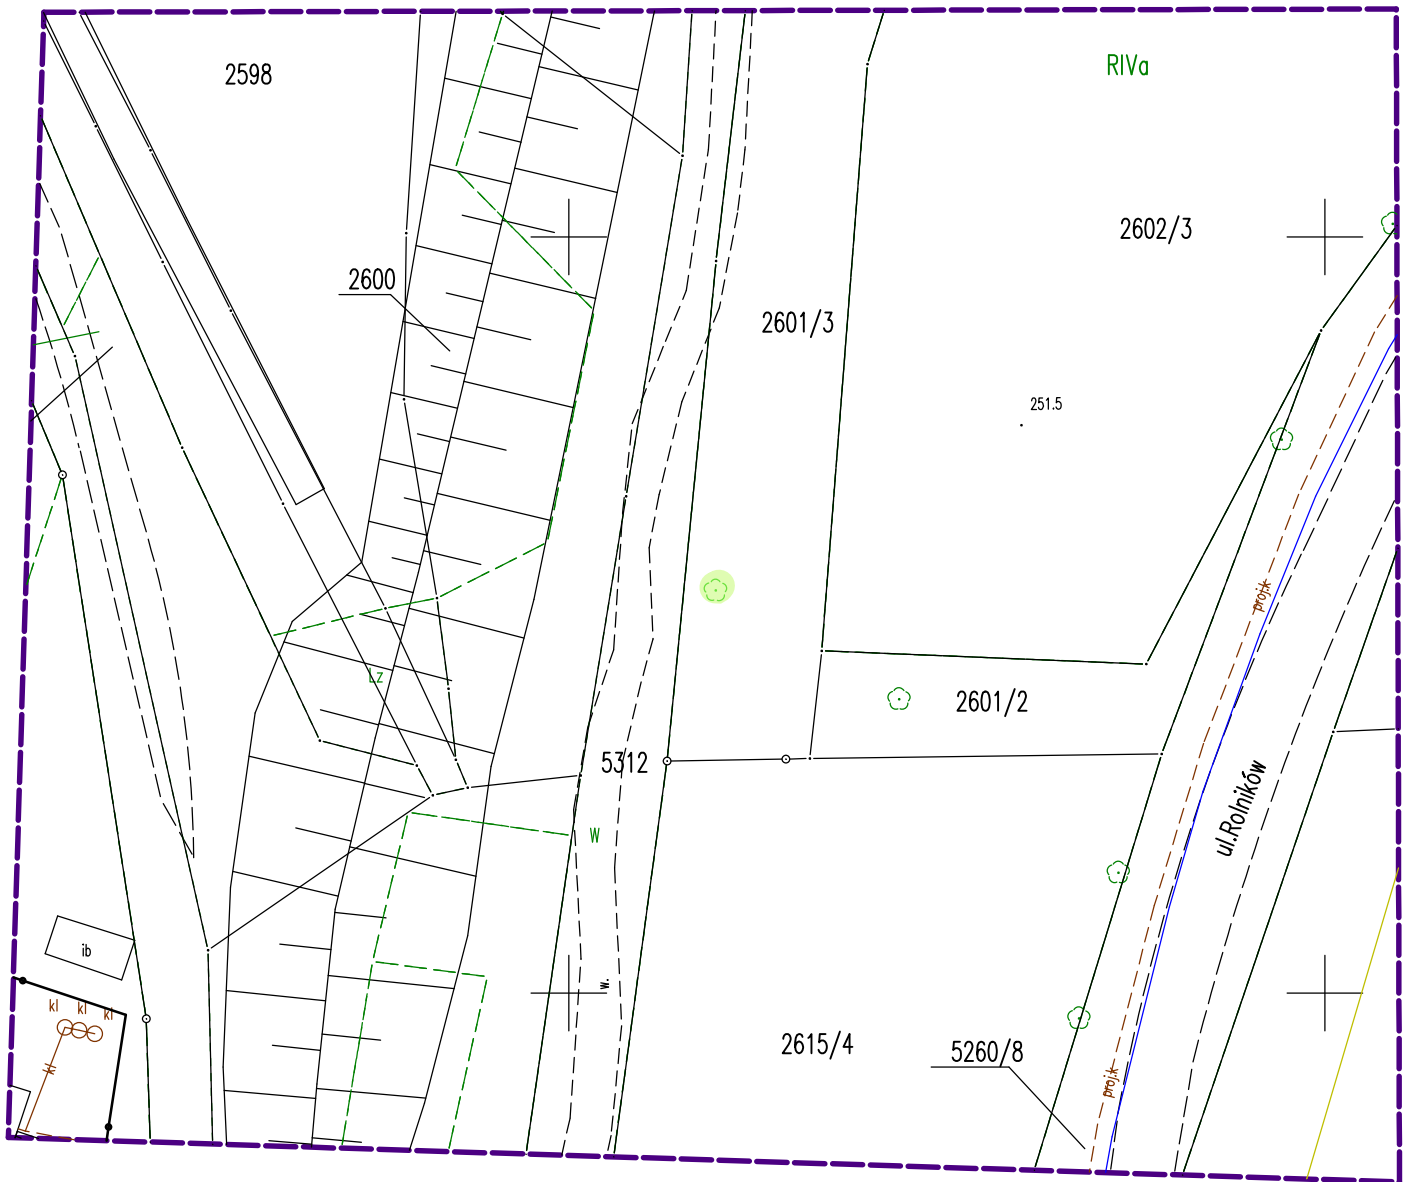

Lokalizacja Pomnika Przyrody - Topola kanadyjska o obw. 675 cm

● - położenie Pomnika Przyrody

Skala 1:500